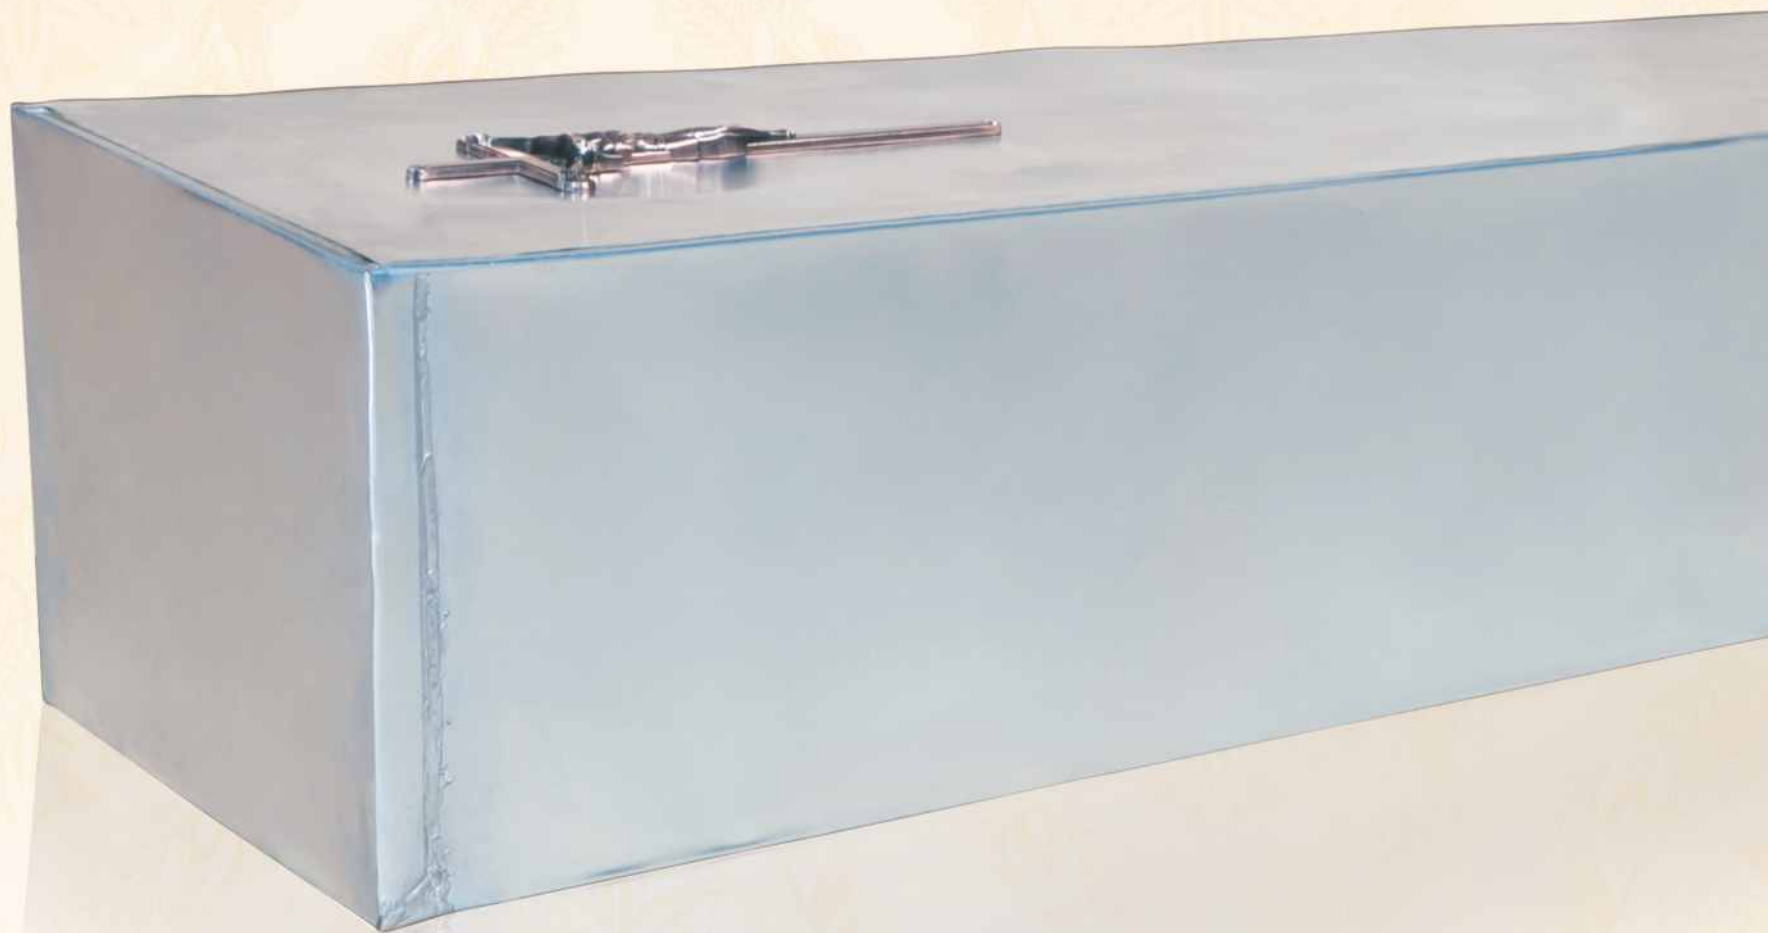

ART. 1

ESSENZE
ABETE

MISURE ESTERNE

Lunghezza 180 - 190 - 200 cm

Testata larghezza 60 cm

Pedata larghezza 35 cm

Altezza testata 41 cm

Altezza pedata 32 cm